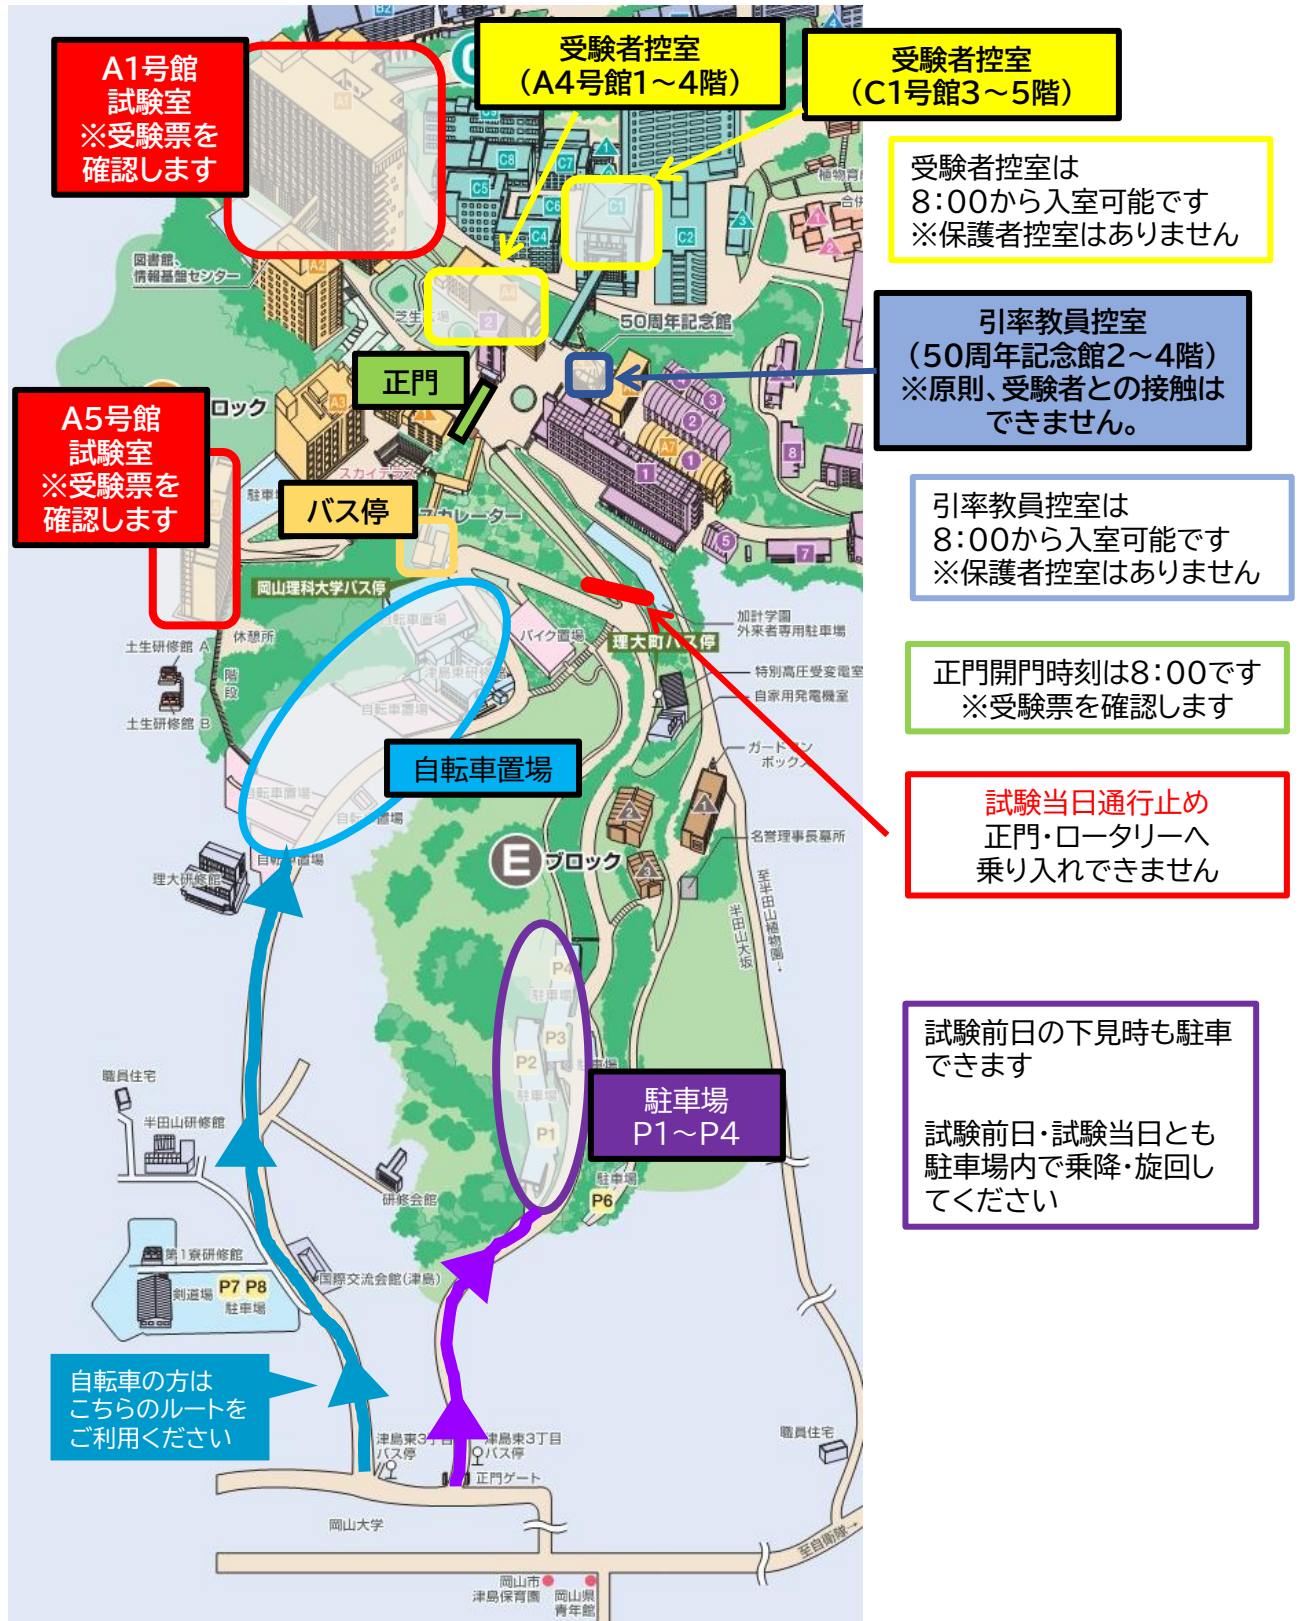

岡山理科大学試験会場案内図

大学入試共通テスト 受験者・保護者・引率教員の方へ

※駐車場を含め、学園敷地内での事故につきましては、一切責任を負いかねますので、ご了承ください。
学校法人加計学園 岡山理科大学
2025.12.19更新