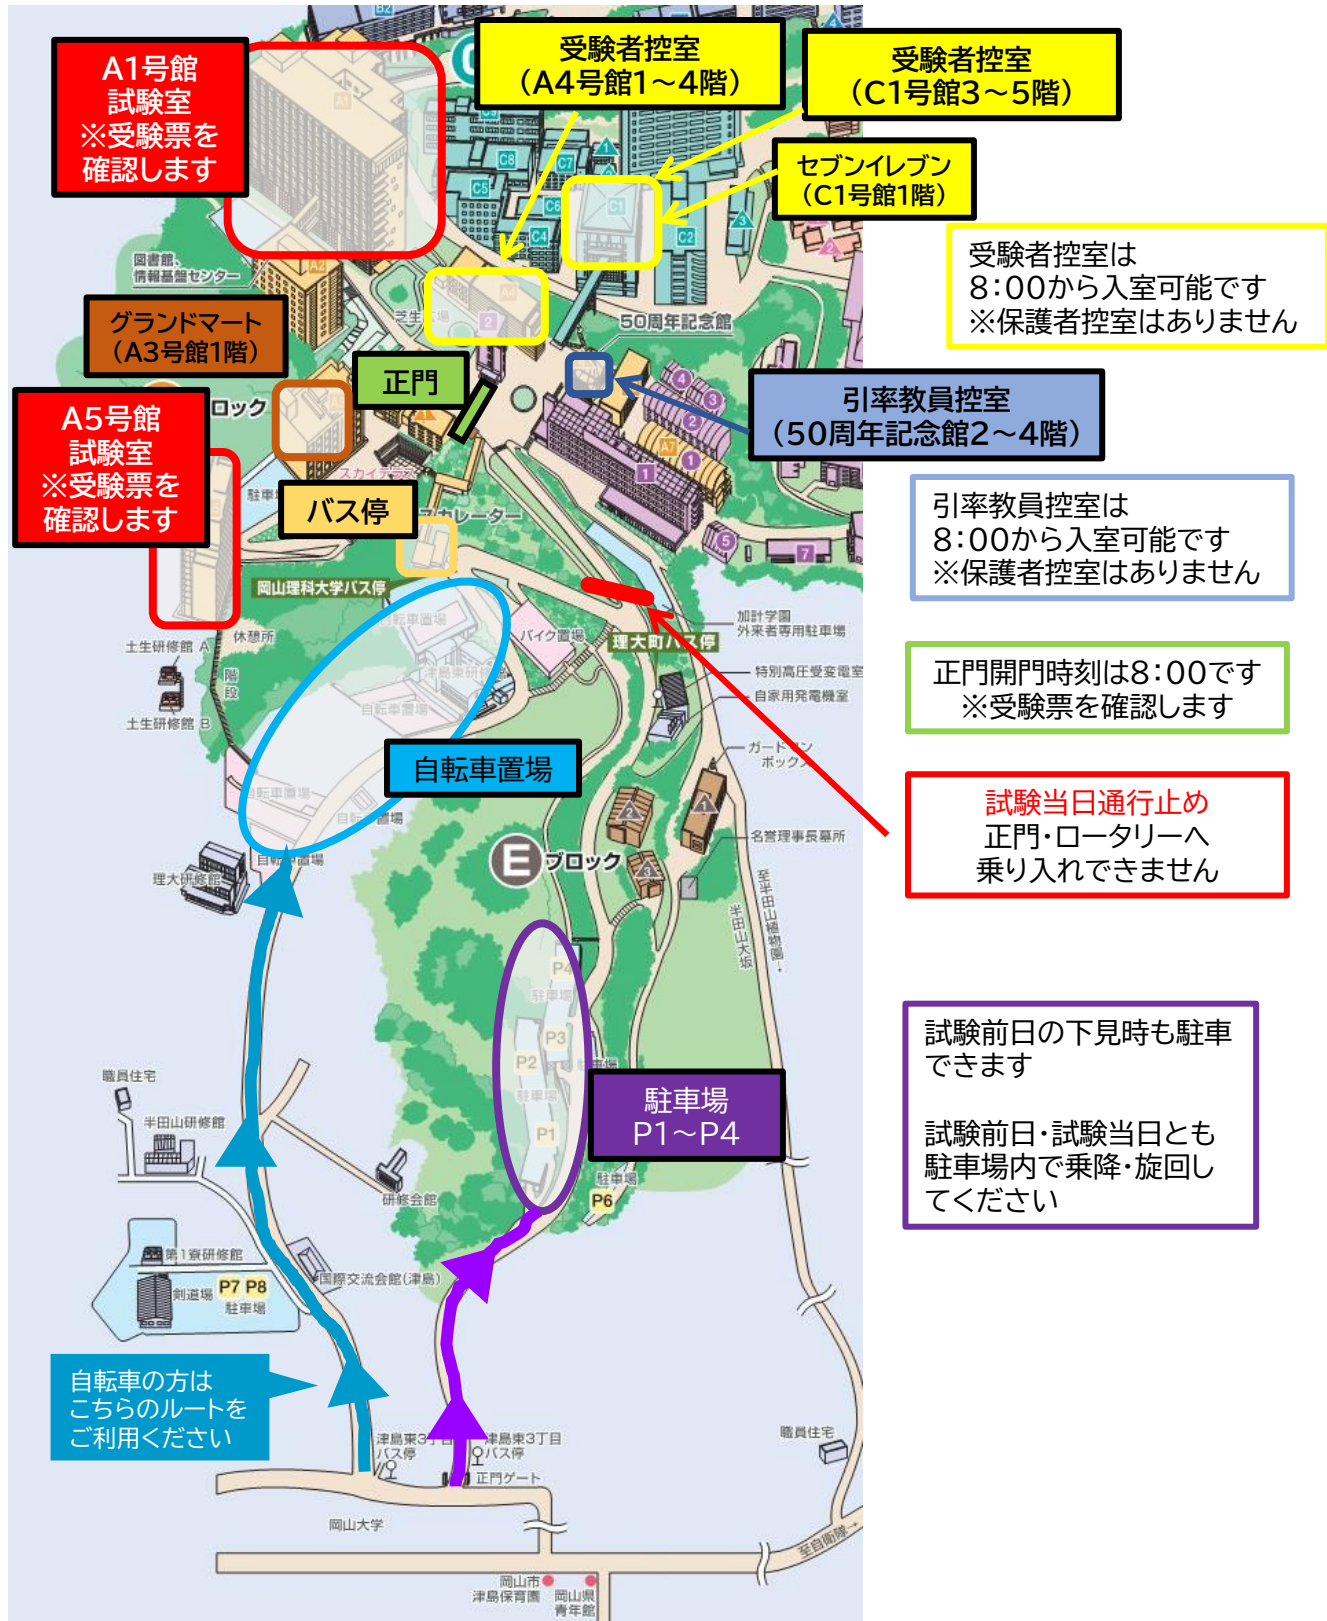

岡山理科大学試験会場案内図

大学入試共通テスト 受験者・保護者・引率教員の方へ

※駐車場を含め、学園敷地内での事故につきましては、一切責任を負いかねますので、ご了承ください。
学校法人加計学園 岡山理科大学
2024.12.20更新