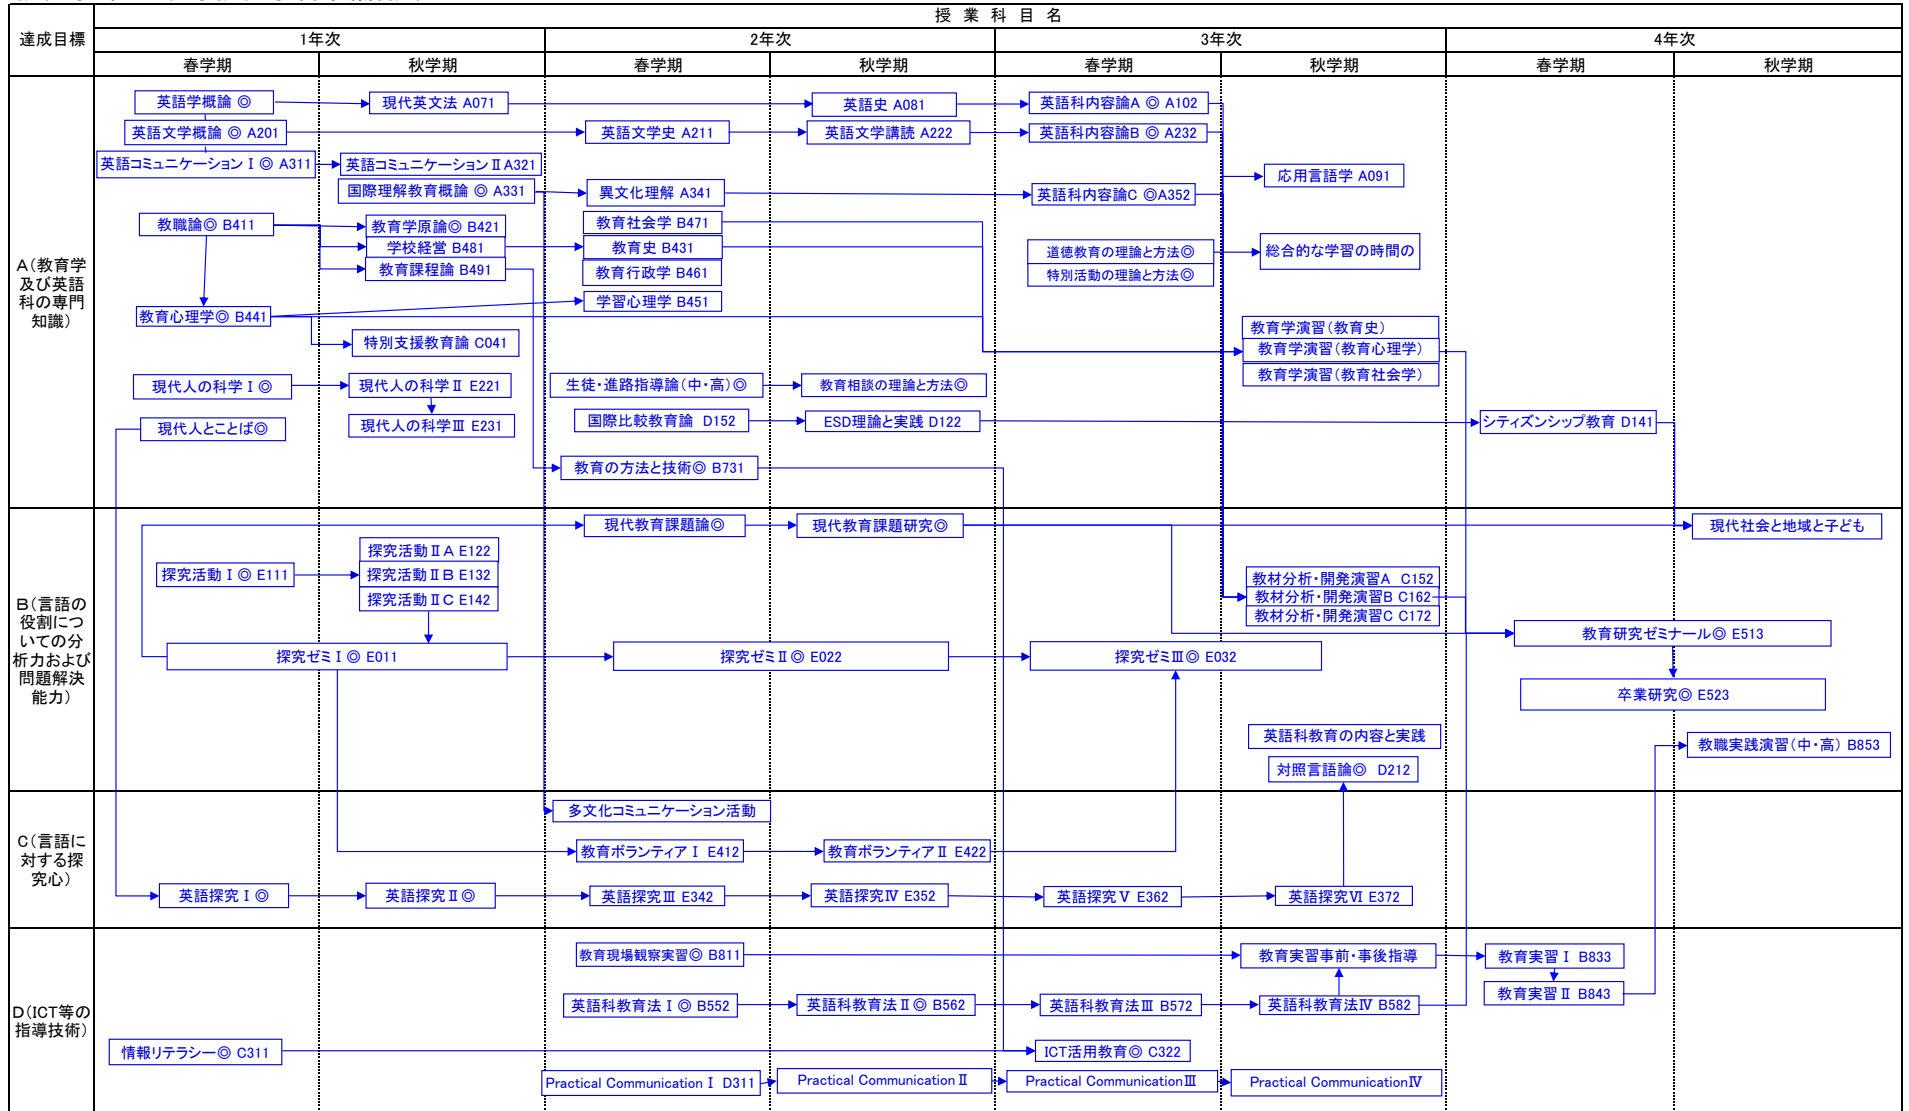

カリキュラム・ツリー

教育学部 初等教育学科

(注)科目履修マーク: ◎=必修科目

カリキュラム・ツリー

教育学部 中等教育学科 英語教育コース

(注) 科目履修マーク: ◎=必修科目