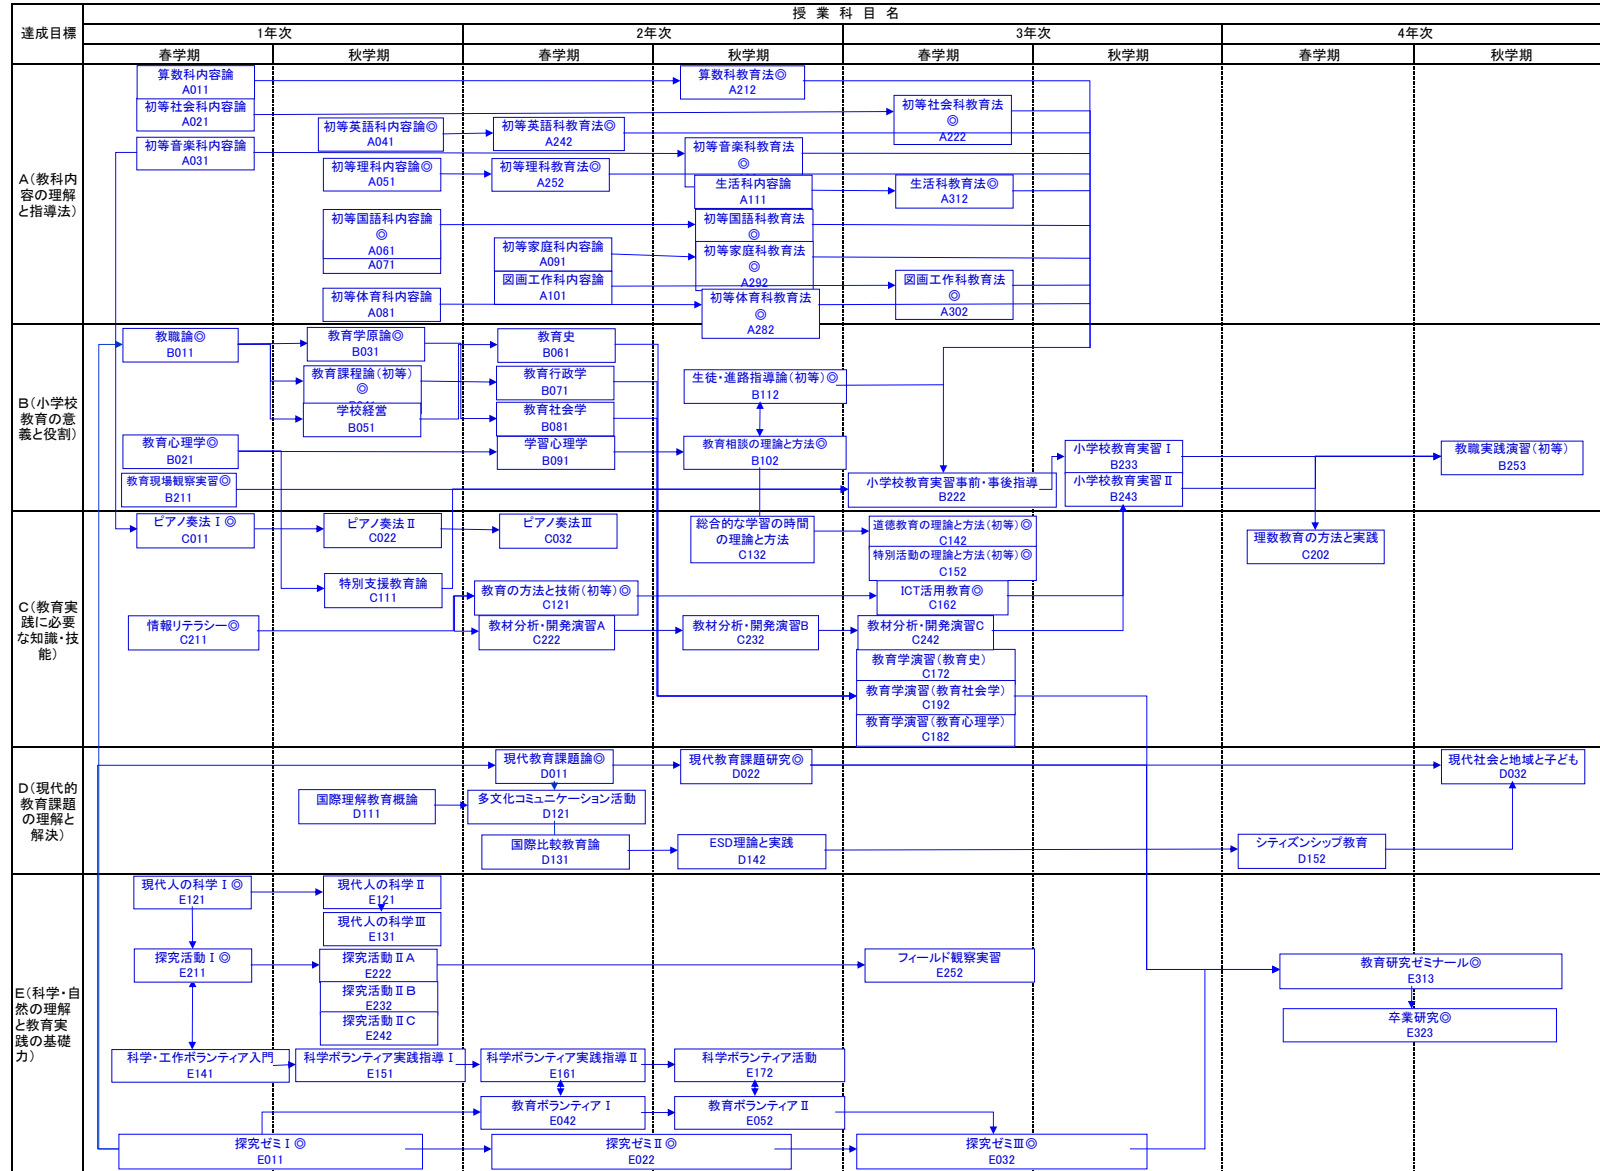

カリキュラム・ツリー

教育学部 初等教育学科

(注)科目履修マーク: ◎=必修科目

カリキュラム・ツリー

教育学部 中等教育学科 英語教育コース

(注) 科目履修マーク: ◎=必修科目