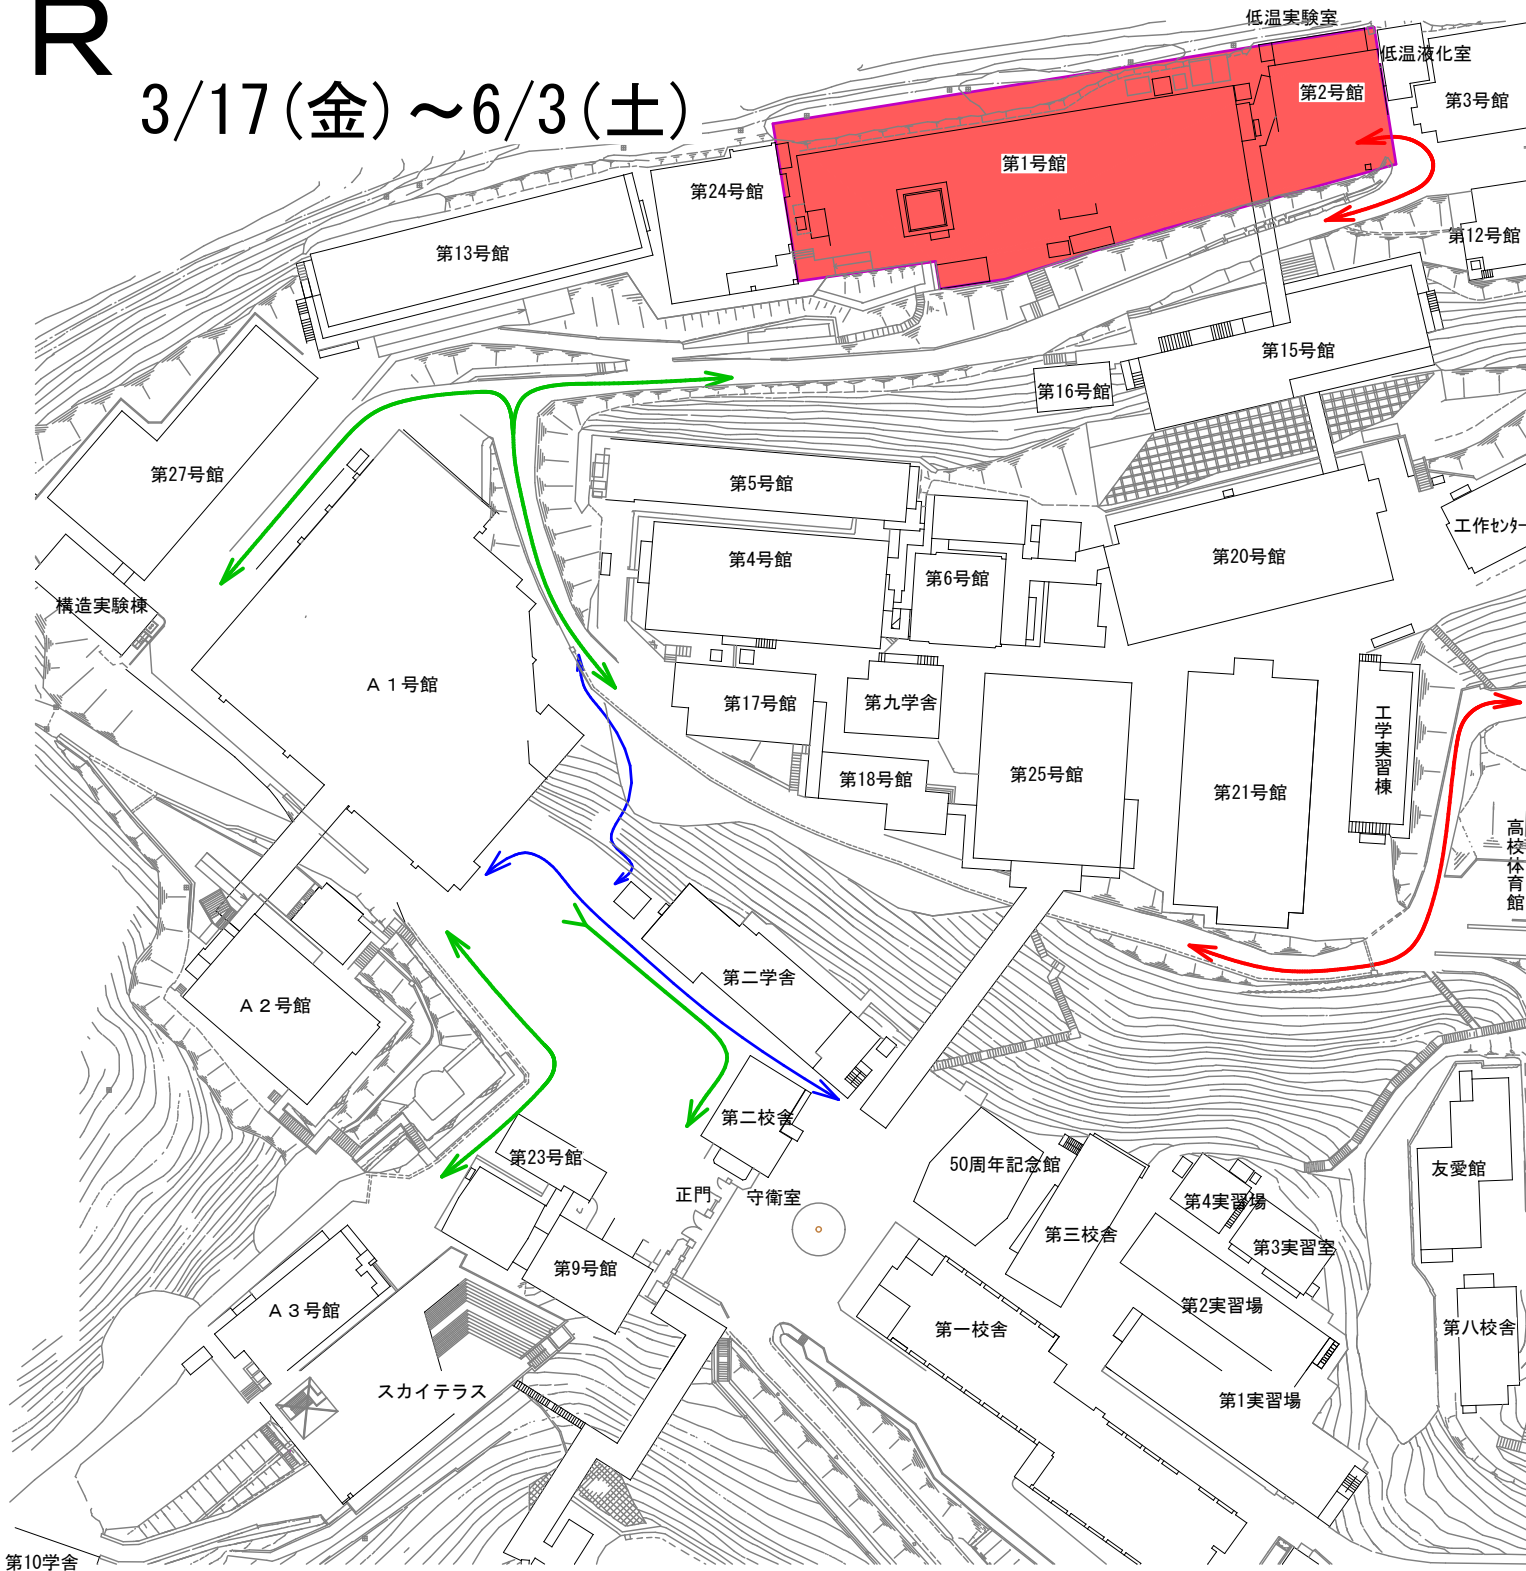

R

3/17(金)~6/3(土)

※第1, 2号館周辺立入禁止：解体工事

-  : 通行止め
-  : 一般車両経路
-  : 歩行者経路
-  : 工事車両経路