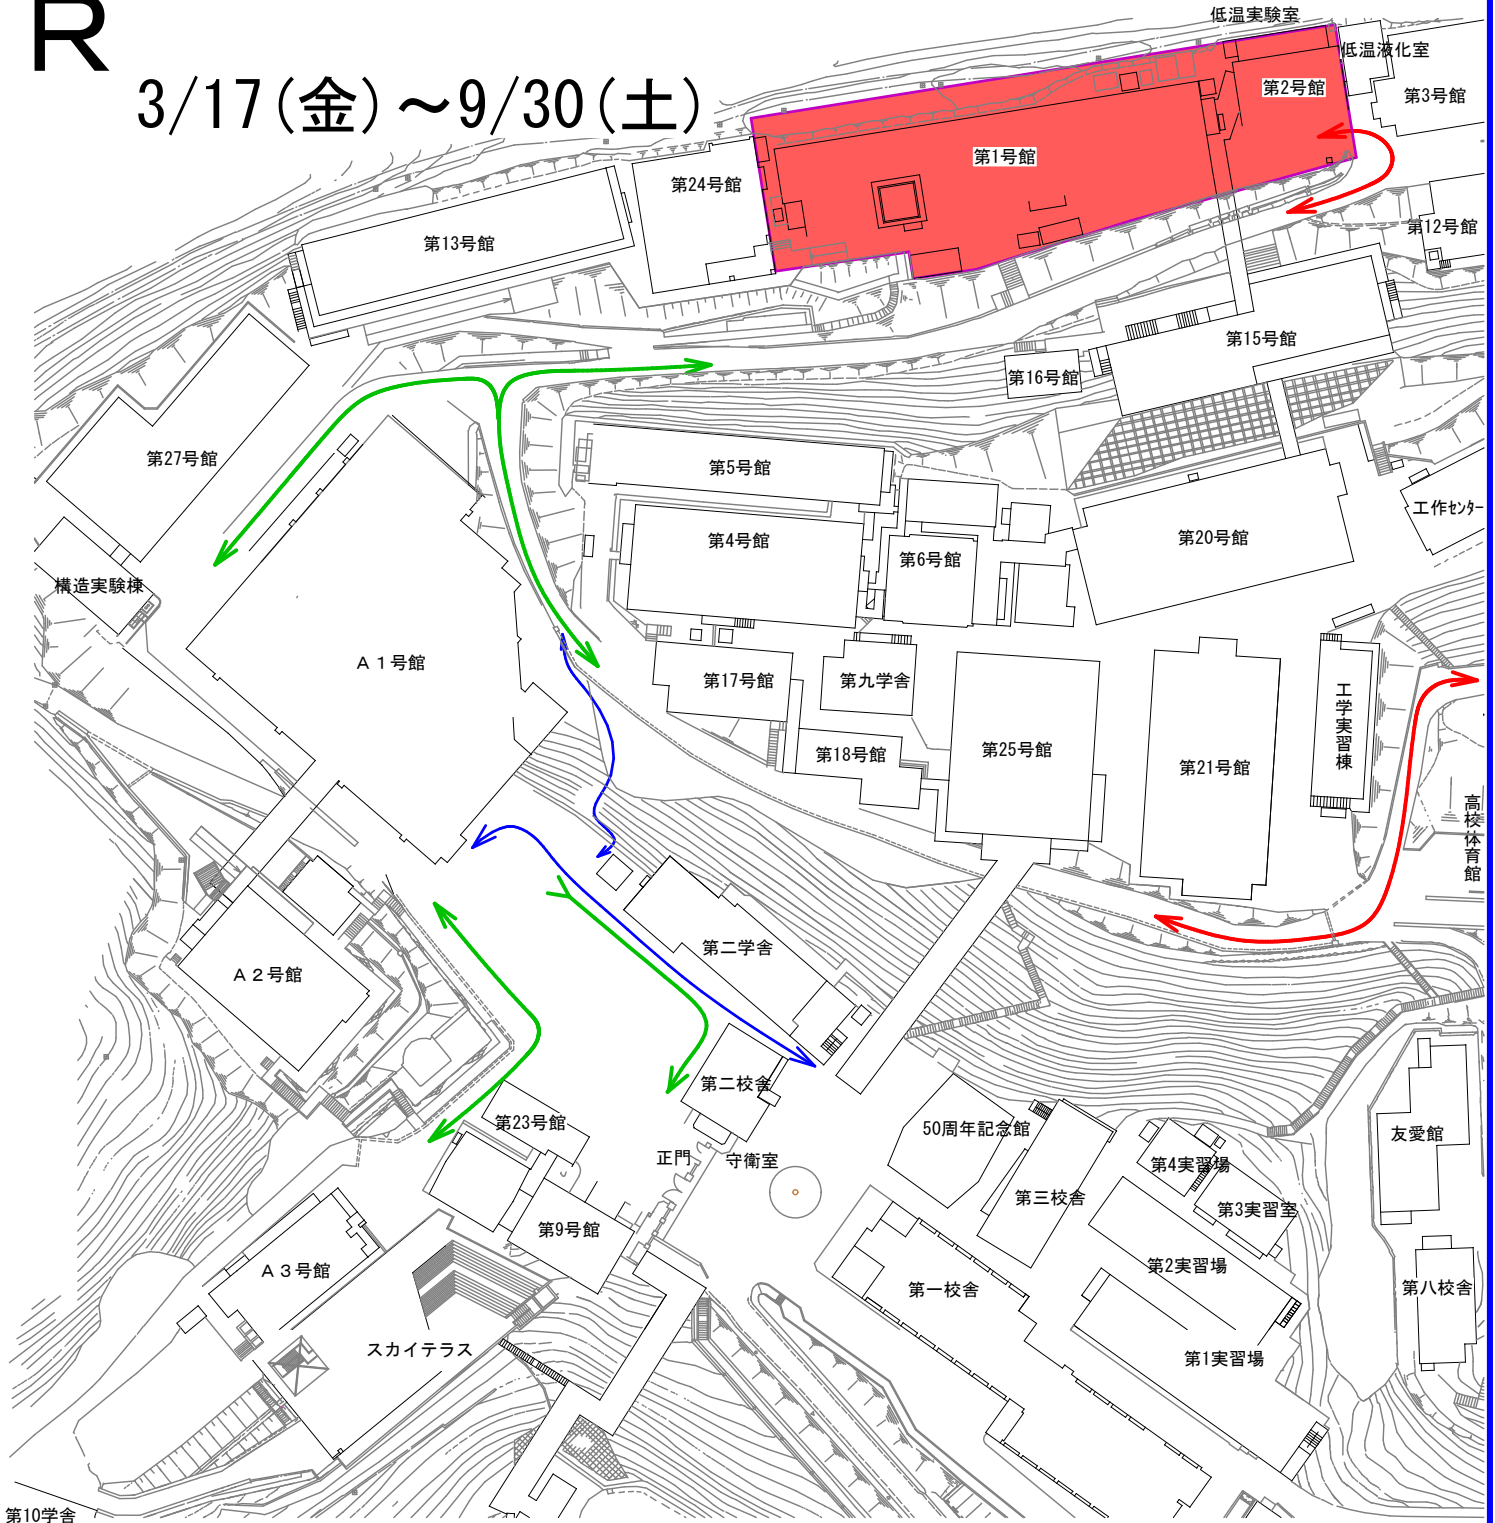

R

3/17(金)~9/30(土)

※第1, 2号館周辺立入禁止：解体工事

-  : 通行止め
-  : 一般車両経路
-  : 歩行者経路
-  : 工事車両経路