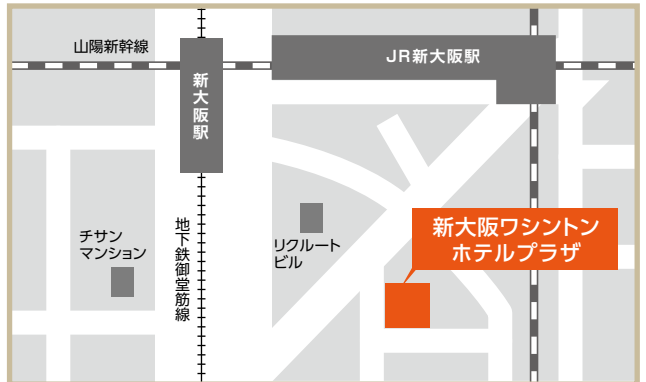

岡山理科大学 獣医保健看護学科対象 入試相談会

TKPガーデンシティ品川

場所 東京都港区高輪3-13-3 (SHINAGAWA GOOS 1F)

交通 JR品川駅 高輪口より徒歩1分

新大阪ワシントンホテルプラザ

場所 大阪府大阪市淀川区西中島5-5-15

交通 JR新大阪駅から徒歩5分

広島ガーデンパレス

場所 広島県広島市東区光町1-15-21

交通 JR広島駅新幹線口から徒歩5分

予約不要 入退室自由

JRホテルクレメント高松

場所 香川県高松市浜ノ町1-1

交通 JR高松駅から徒歩約1分

ホテルニューオータニ博多

場所 福岡県福岡市中央区渡辺通1-1-2 ホテルニューオータニ博多 4F あじさいの間

交通 地下鉄七隈線 渡辺通駅より徒歩1分